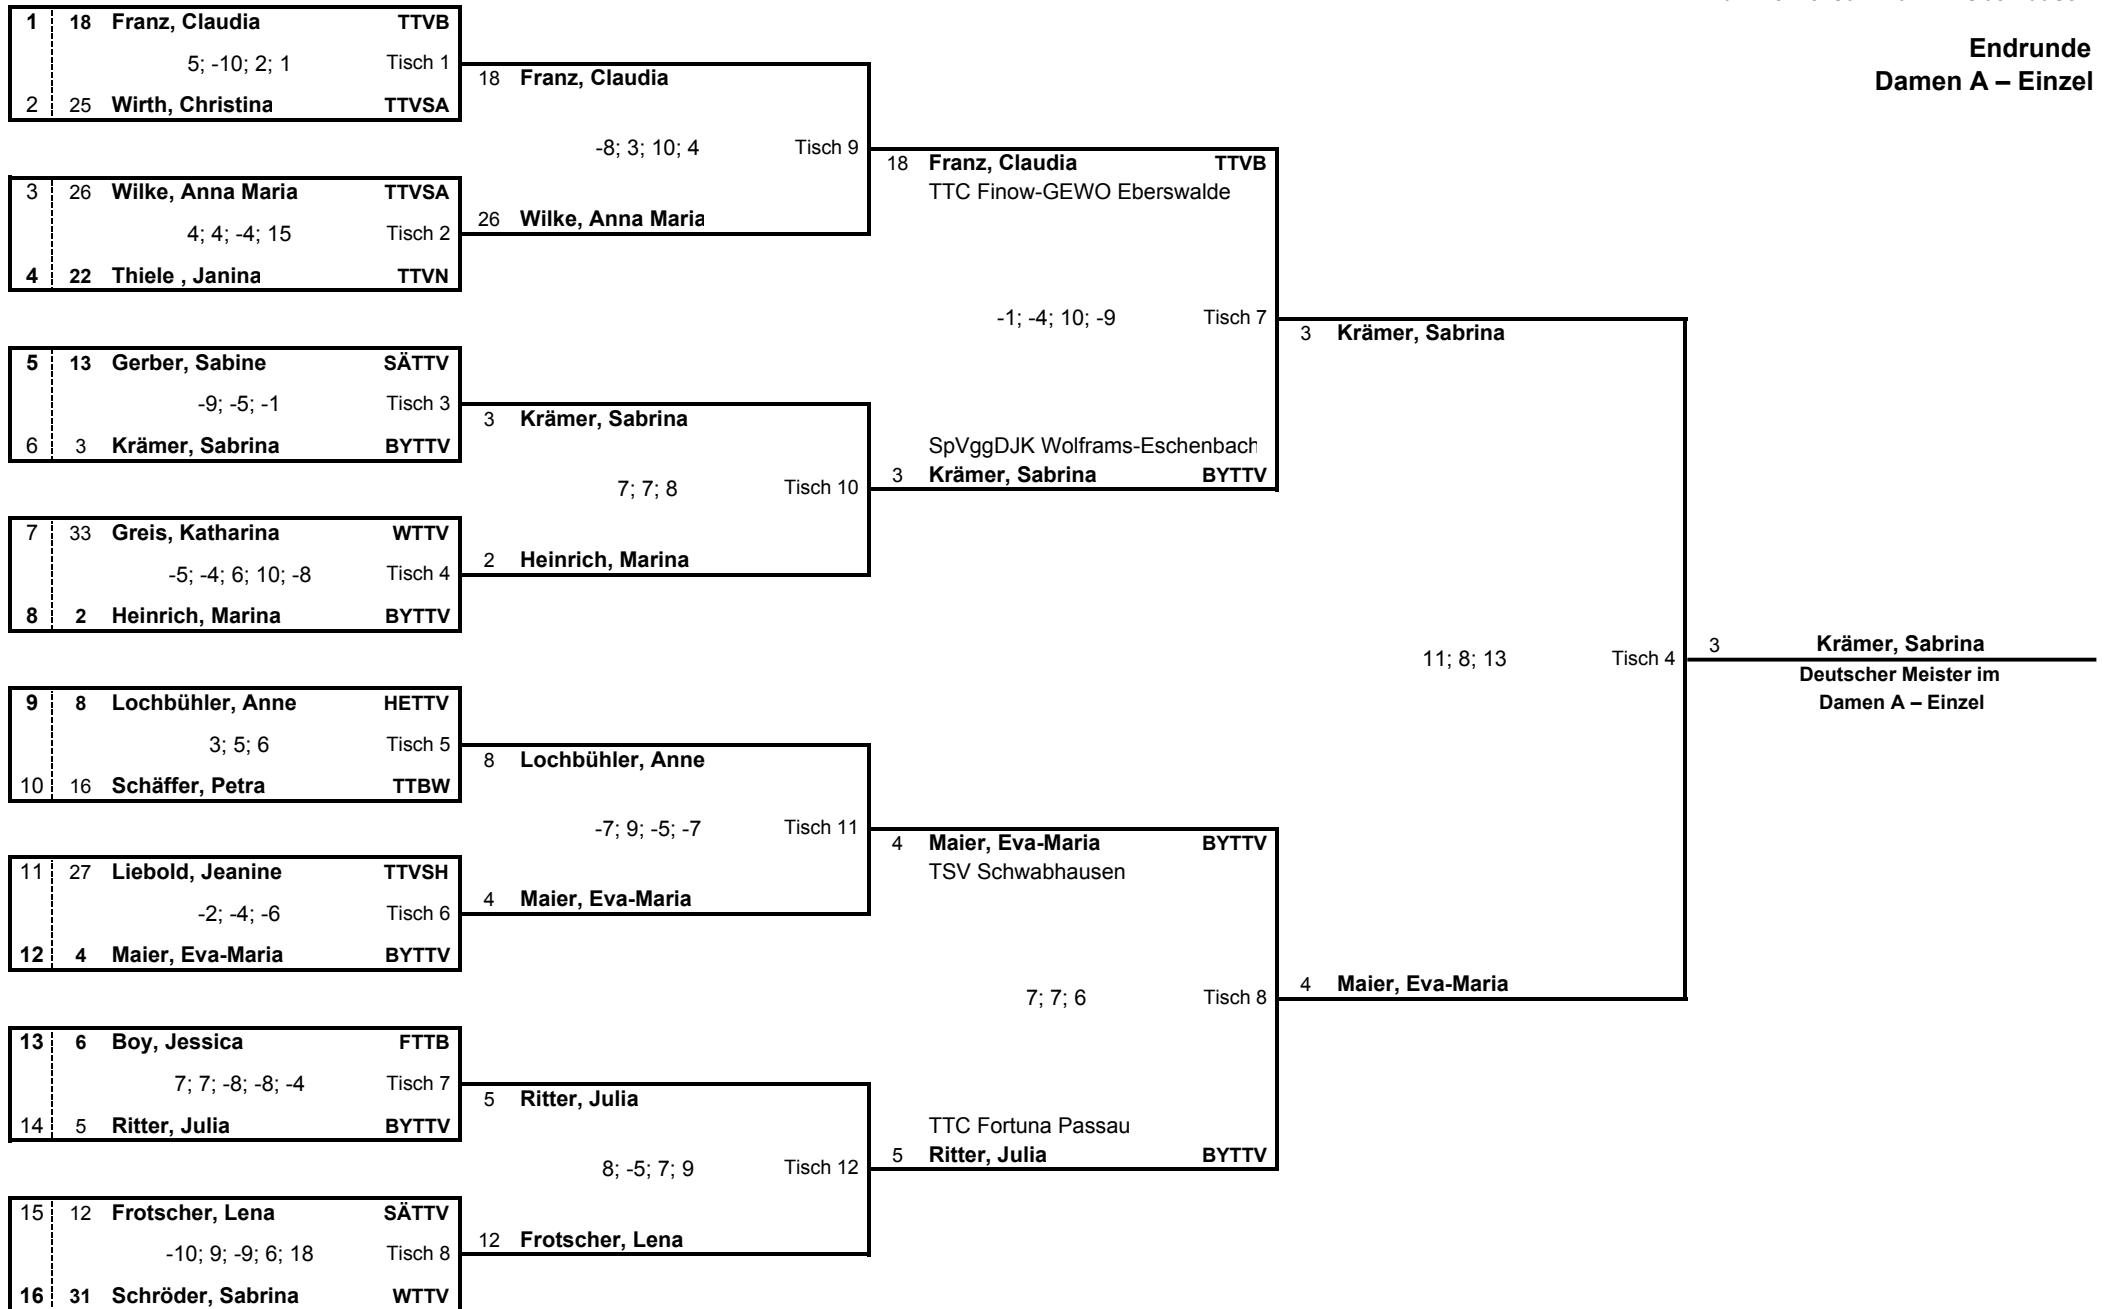

Deutsche Individualmeisterschaften für Verbandsklassen 2011

am 18./19. Juni 2011 in Oberhausen

Damen A – Vorrunde

Zeit	Tisch	SR	Gruppe E				1. Satz	2. Satz	3. Satz	4. Satz	5. Satz	Sätze
10:30	13	2	20 Tauber, Danica	-	13 Gerber, Sabine	6:11	6:11	10:12				0:3
10:30	14	12	16 Schäffer, Petra	-	32 Ließ, Claudia	11:9	8:11	8:11	11:7	12:10		3:2
12:30	13	19	20 Tauber, Danica	-	32 Ließ, Claudia	6:11	11:6	11:4	8:11	11:13		2:3
12:30	14	28	16 Schäffer, Petra	-	13 Gerber, Sabine	11:13	11:6	1:11	10:12			1:3
15:30	13	2	20 Tauber, Danica	-	16 Schäffer, Petra	11:9	10:12	9:11	10:12			1:3
15:30	14	19	32 Ließ, Claudia	-	13 Gerber, Sabine	6:11	10:12	7:11				0:3
Tabelle			20	16	32	13	Sätze		Spiele		Platz	
20	Tauber, Danica	TTVN		1 : 3	2 : 3	0 : 3	3 : 9		0 : 3		4	
16	Schäffer, Petra	TTBW	3 : 1		3 : 2	1 : 3	7 : 6		2 : 1		2	
32	Ließ, Claudia	WTTV	3 : 2	2 : 3		0 : 3	5 : 8		1 : 2		3	
13	Gerber, Sabine	SÄTTV	3 : 0	3 : 1	3 : 0		9 : 1		3 : 0		1	

Zeit	Tisch	SR	Gruppe F				1. Satz	2. Satz	3. Satz	4. Satz	5. Satz	Sätze
10:30	15	0	15 Skokanitsch, Anja	-	11 Podporin, Alisa	11:5	10:12	6:11	5:11			1:3
10:30	16	9	31 Schröder, Sabrina	-	25 Wirth, Christina	10:12	11:5	11:8	11:8			3:1
12:30	15	0	15 Skokanitsch, Anja	-	25 Wirth, Christina	5:11	9:11	8:11				0:3
12:30	16	27	31 Schröder, Sabrina	-	11 Podporin, Alisa	11:7	11:7	12:10				3:0
15:30	15	0	15 Skokanitsch, Anja	-	31 Schröder, Sabrina	11:6	11:9	3:11	11:4			3:1
15:30	16	18	25 Wirth, Christina	-	11 Podporin, Alisa	11:3	11:6	6:11	11:8			3:1
Tabelle			15	31	25	11	Sätze		Spiele		Platz	
15	Skokanitsch, Anja	TTBW		3 : 1	0 : 3	1 : 3	4 : 7		1 : 2		4	
31	Schröder, Sabrina	WTTV	1 : 3		3 : 1	3 : 0	7 : 4		2 : 1		1	
25	Wirth, Christina	TTVSA	3 : 0	1 : 3		3 : 1	7 : 4		2 : 1		2	
11	Podporin, Alisa	RTTV	3 : 1	0 : 3	1 : 3		4 : 7		1 : 2		3	

Zeit	Tisch	SR	Gruppe G				1. Satz	2. Satz	3. Satz	4. Satz	5. Satz	Sätze
10:30	17	14	30 Schmaul-Klaiber, Berit	-	6 Boy, Jessica	11:9	8:11	4:11	5:11			1:3
10:30	18	4	3 Krämer, Sabrina	-	23 Bruckmann, Andrea	11:5	11:5	11:2				3:0
12:30	17	17	30 Schmaul-Klaiber, Berit	-	23 Bruckmann, Andrea	12:10	11:6	10:12	11:4			3:1
12:30	18	26	3 Krämer, Sabrina	-	6 Boy, Jessica	8:11	13:11	9:11	7:11			1:3
15:30	17	14	30 Schmaul-Klaiber, Berit	-	3 Krämer, Sabrina	6:11	4:11	7:11				0:3
15:30	18	17	23 Bruckmann, Andrea	-	6 Boy, Jessica	9:11	1:11	9:11				0:3
Tabelle			30	3	23	6	Sätze		Spiele		Platz	
30	Schmaul-Klaiber, Berit	WTTV		0 : 3	3 : 1	1 : 3	4 : 7		1 : 2		3	
3	Krämer, Sabrina	BYTTV	3 : 0		3 : 0	1 : 3	7 : 3		2 : 1		2	
23	Bruckmann, Andrea	TTVR	1 : 3	0 : 3		0 : 3	1 : 9		0 : 3		4	
6	Boy, Jessica	FTTB	3 : 1	3 : 1	3 : 0		9 : 2		3 : 0		1	

Zeit	Tisch	SR	Gruppe H				1. Satz	2. Satz	3. Satz	4. Satz	5. Satz	Sätze
10:30	19	7	21 Enneking, Stephanie	-	1 Schnelle, Marleen	11:8	8:11	11:6	5:11	8:11		2:3
10:30	20	5	8 Lochbühler, Anne	-	33 Greis, Katharina	11:6	11:5	11:5				3:0
12:30	19	22	21 Enneking, Stephanie	-	33 Greis, Katharina	4:11	7:11	6:11				0:3
12:30	20	24	8 Lochbühler, Anne	-	1 Schnelle, Marleen	11:8	8:11	11:5	11:4			3:1
15:30	19	7	21 Enneking, Stephanie	-	8 Lochbühler, Anne	3:11	11:9	11:9	8:11	8:11		2:3
15:30	20	22	33 Greis, Katharina	-	1 Schnelle, Marleen	10:12	11:6	8:11	11:5	11:4		3:2
Tabelle			21	8	33	1	Sätze		Spiele		Platz	
21	Enneking, Stephanie	TTVN		2 : 3	0 : 3	2 : 3	4 : 9		0 : 3		4	
8	Lochbühler, Anne	HETTV	3 : 2		3 : 0	3 : 1	9 : 3		3 : 0		1	
33	Greis, Katharina	WTTV	3 : 0	0 : 3		3 : 2	6 : 5		2 : 1		2	
1	Schnelle, Marleen	BETTV	3 : 2	1 : 3	2 : 3		6 : 8		1 : 2		3	

Deutsche Individualmeisterschaften für Verbandsklassen 2011

am 18./19. Juni 2011 in Oberhausen

Endrunde
Damen A – Einzel

Achtelfinale
11:00 Uhr

Viertelfinale
12:30 Uhr

Halbfinale
13:30 Uhr

Finale
15:15 Uhr